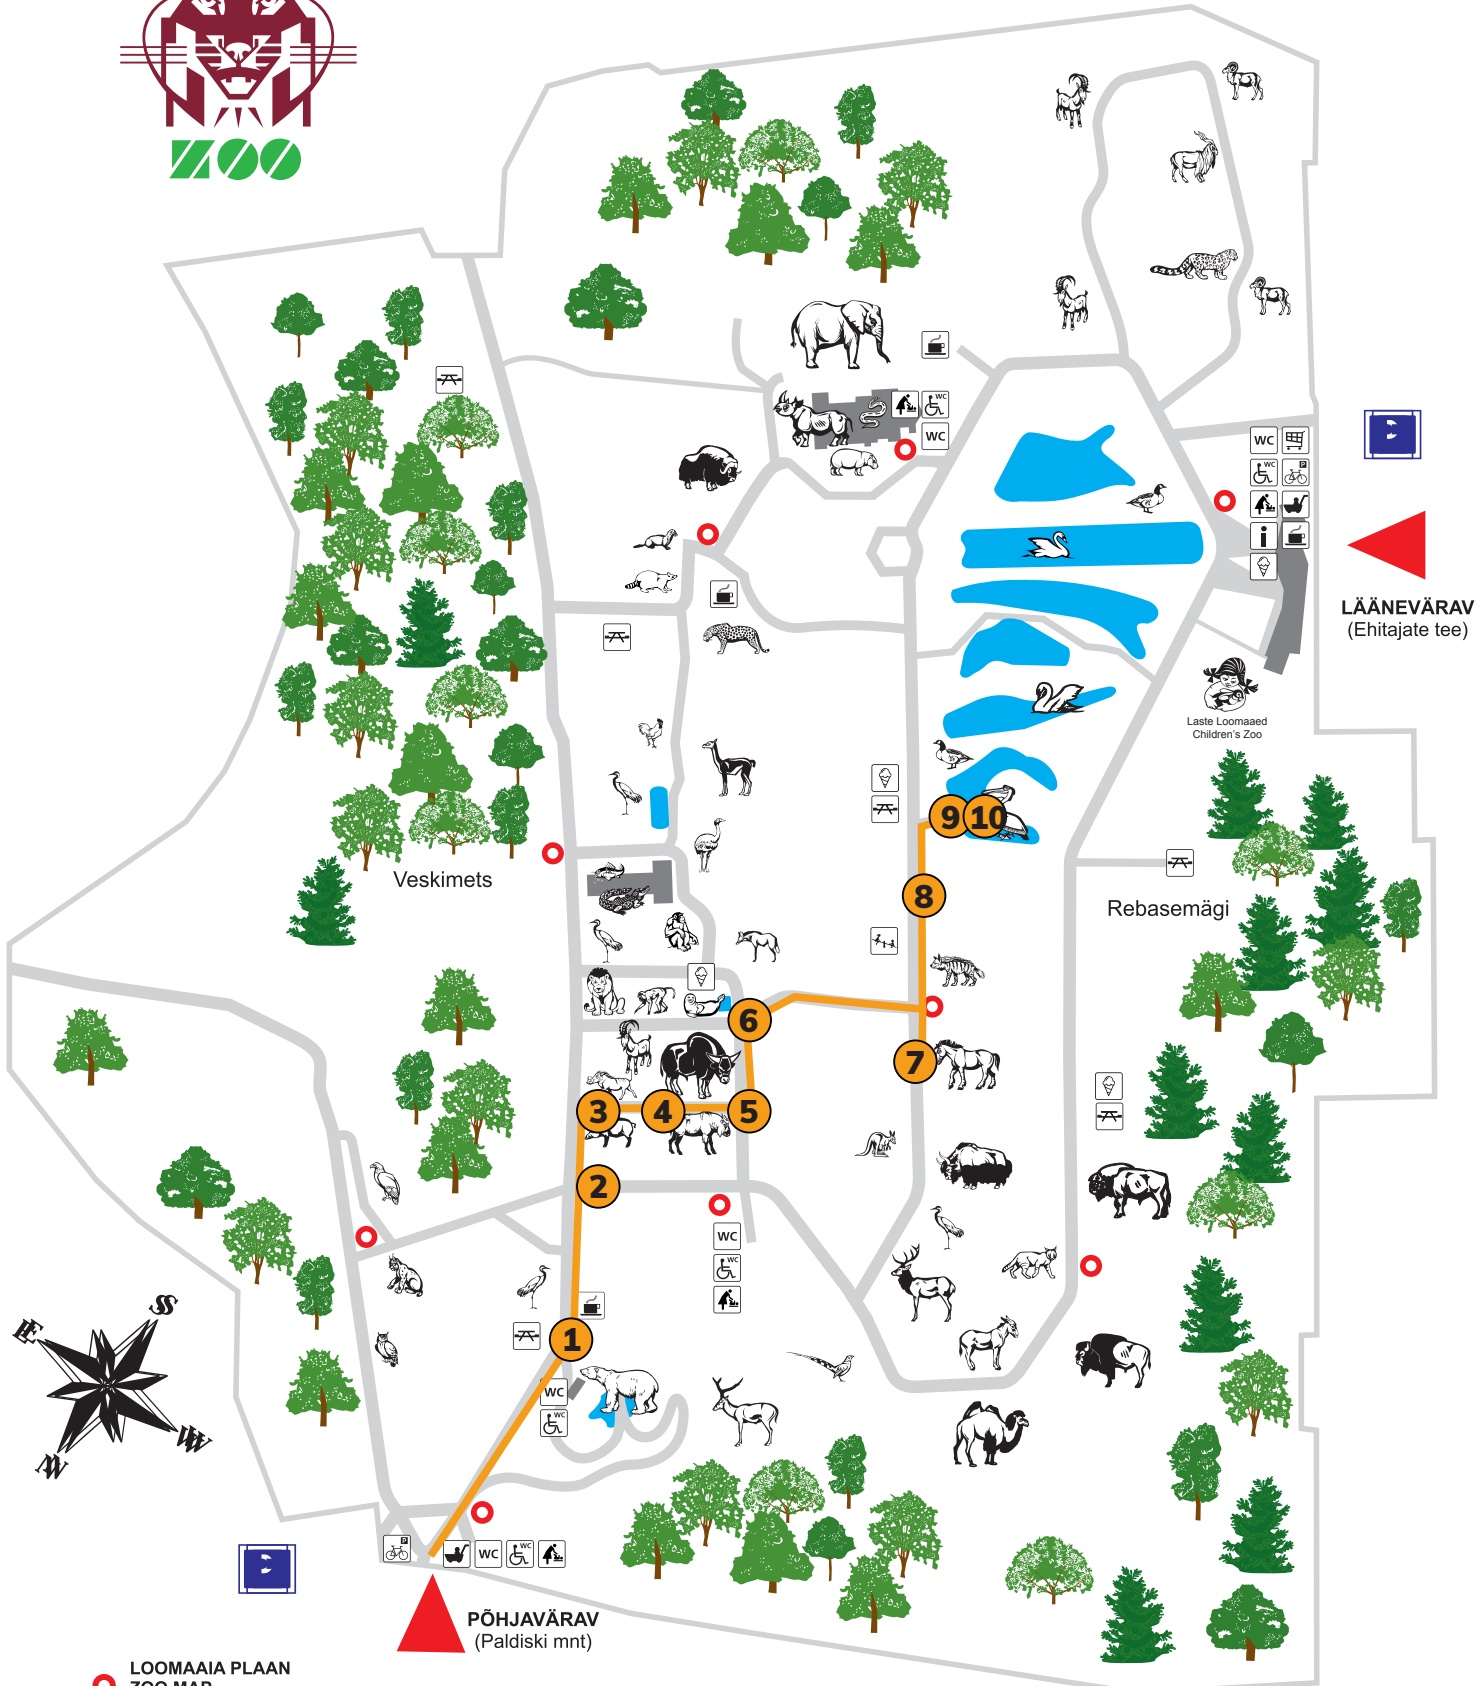

TÖÖLEHT A

LOOMAAIA PLAAN
ZOO MAP
ПЛАН ЗООПАРКА

▲ PÕHJAVÄRV
(Paldiski mnt)

▲ LÄÄNEVÄRV
(Ehitajate tee)

Laste Loomaaed
Children's Zoo

Veskimets

Rebasemägi

WC

WC

WC

WC

WC

WC

WC

WC

WC