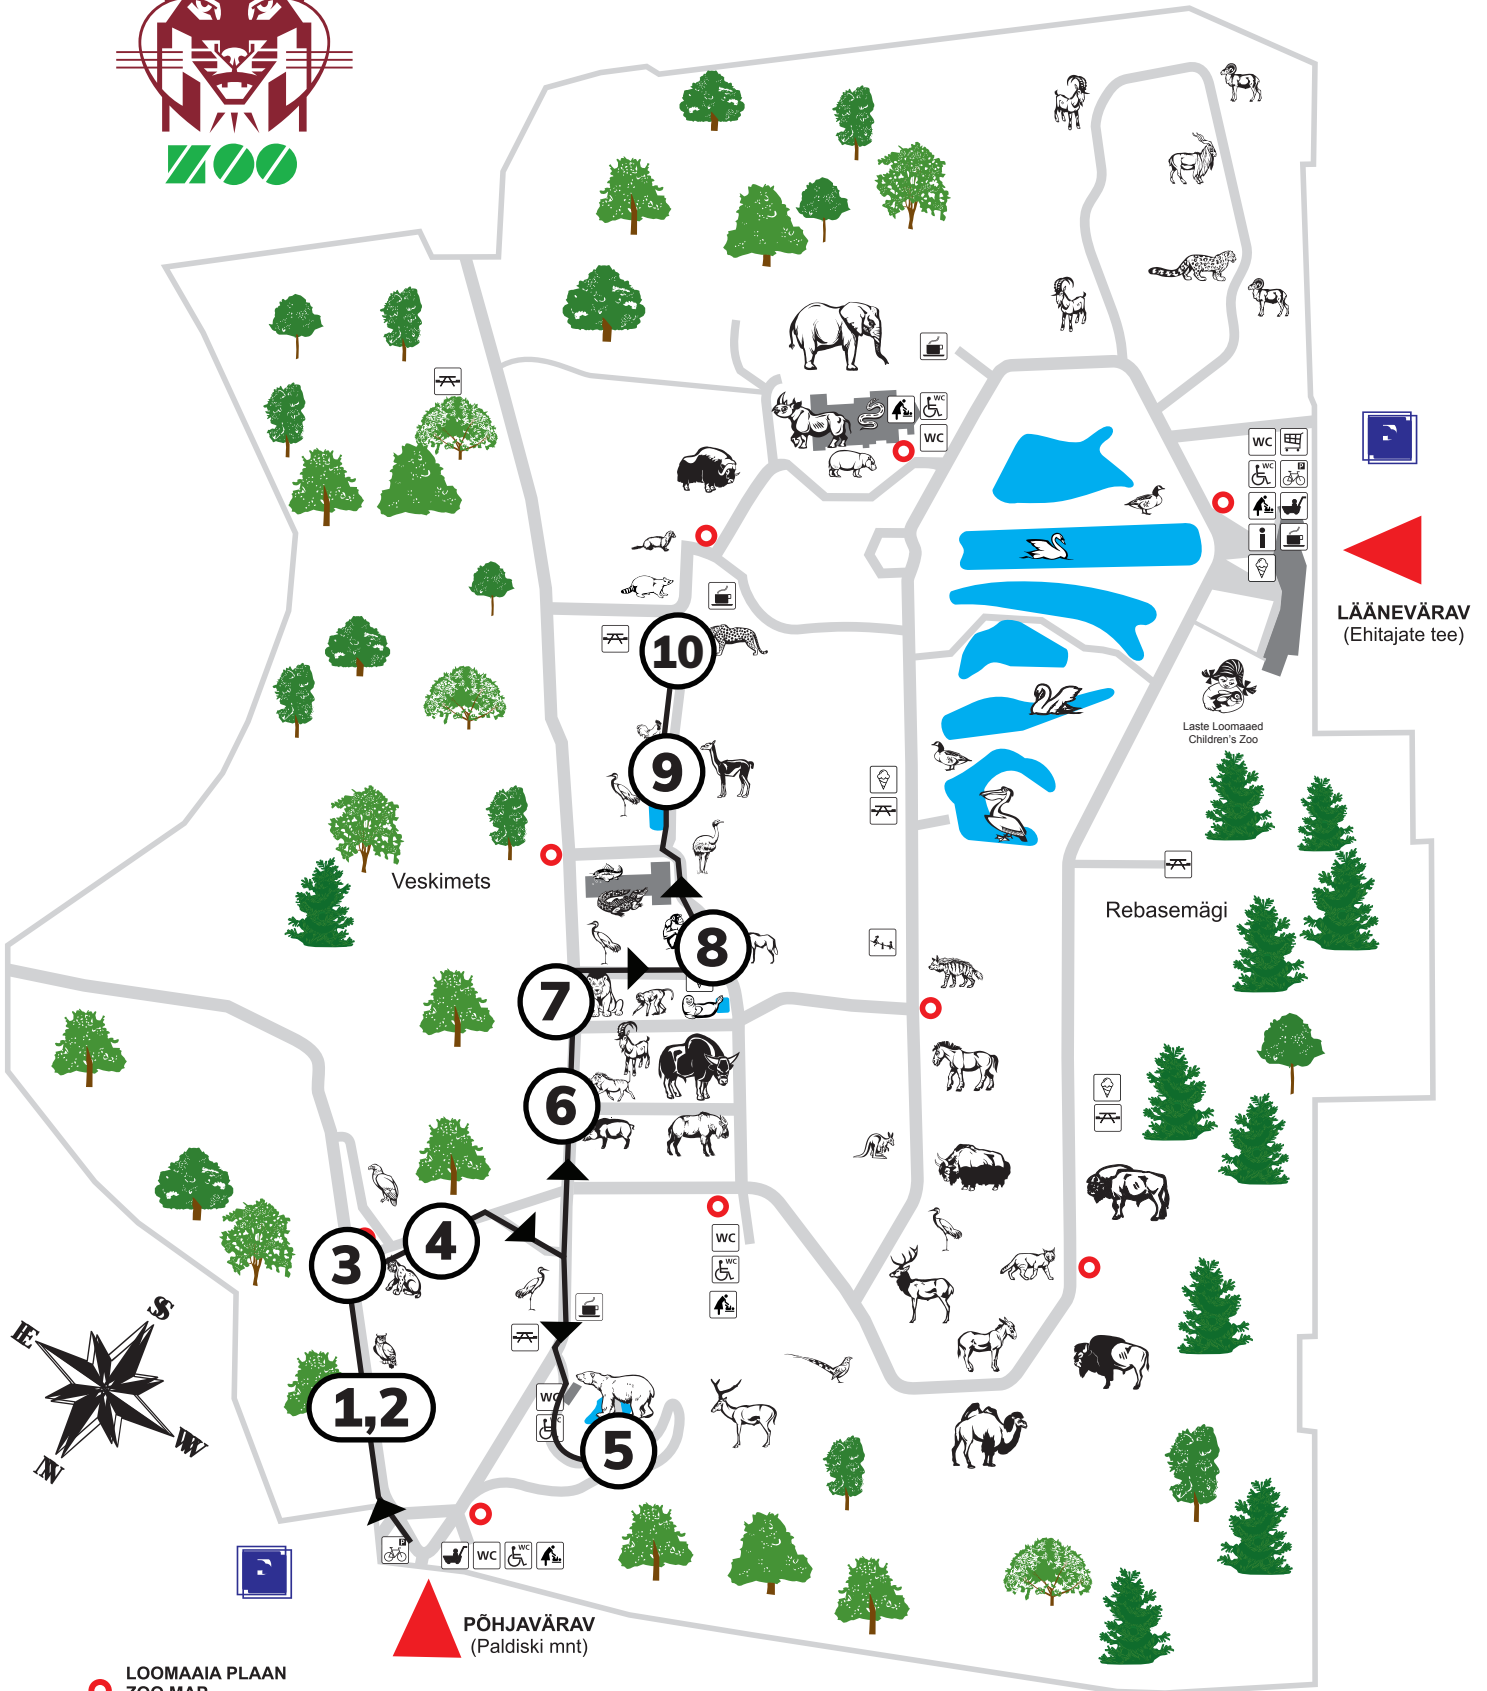

PLAAN: Avastused loomaaias

 LOOMAAIA PLAAN
 ZOO MAP
 ПЛАН ЗООПАРКА

PÕHJAVÄRV
 (Paldiski mnt)

LÄÄNEVÄRV
 (Ehitajate tee)